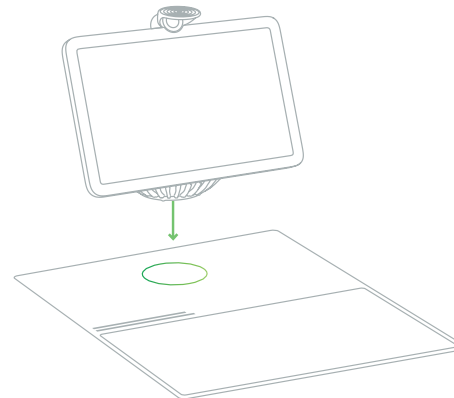

Салют!

Я – ваш
виртуальный
ассистент,
давайте
всё настроим?

- 1 Протрите зеркало и камеру.
Поставьте SberPortal на ровную
однотонную поверхность.

- 2 Наденьте зеркало, как показано
на рисунке: границы корпуса
зеркала и камеры должны
совпадать.

- 3 Установите SberPortal
в круг на игровом поле.

- 4 Скажите:
— **Салют, покажи
приложения
с дополненной
реальностью!**

Следуйте инструкциям на экране,
играйте и развлекайтесь!